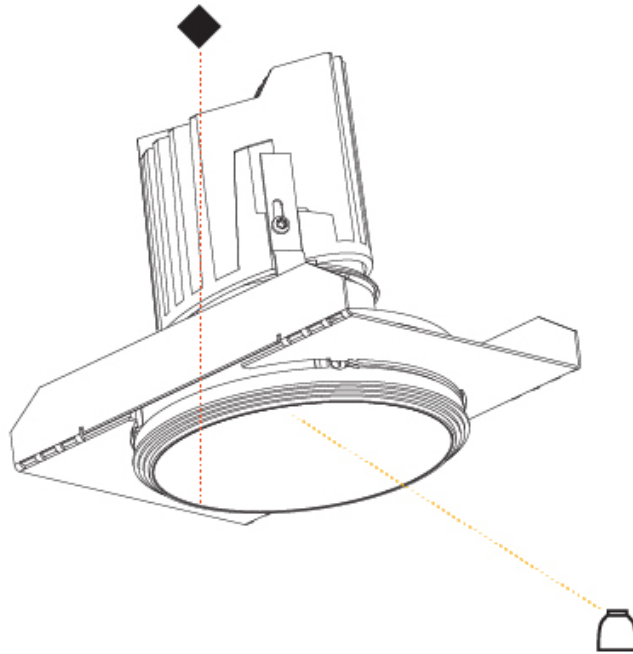

## BIONIQ ROUND SEMI ADJUSTABLE TRIMLESS

A35528-

PROJECT

TYPE

SPECIFIER

QUANTITY

DATE

A