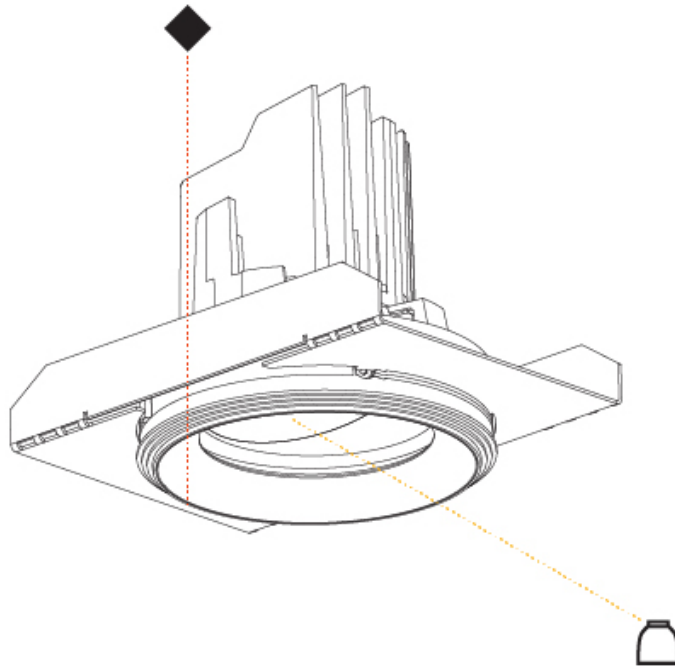

## BIONIQ ROUND ADJUSTABLE TRIMLESS

A35527-

PROJECT

TYPE

SPECIFIER

QUANTITY

DATE

PROJECT
TYPE
SPECIFIER
QUANTITY
DATE